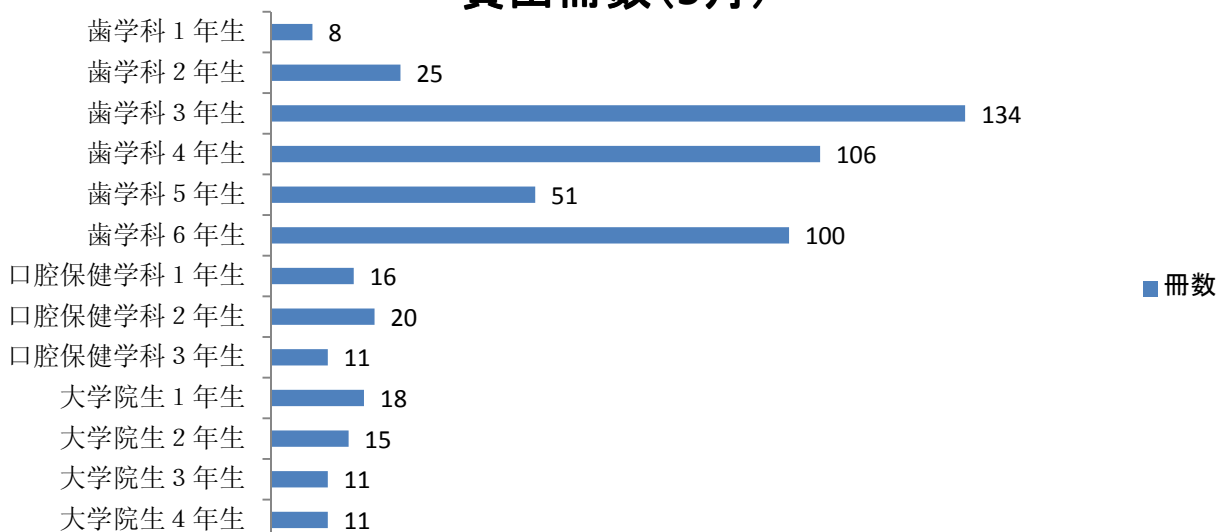

九州歯科大学 図書館だより

NO.24

毎日ハッキリしない天気が続いています。つい外出するのが億劫になってしまうというそんな雨の日は、雨音を聞きながら、ゆっくりと読書を楽しんでみませんか。雨の日じゃなくても読書しているという本好きさんやお気に入りの一冊を見つけたという方は、ぜひ、《選書ツアー》に参加してみませんか？
詳細は裏面をご覧ください。皆さんの参加をお待ちしております。

学務部学生支援班

貸出ランキング 2012.5

1. 1位 神様のカルテ / 夏川草介著
2. 2位 医療の値段：診療報酬と政治 / 結城康博著
3. 3位 保存修復学 / 平井義人編集代表；平井義人 [ほか] 執筆
4. 4位 現代の臨床補綴：歯周治療をふまえた補綴・インプラント治療 / 中村公雄 [ほか] 著
5. 5位 保存修復学21 / 田上順次 [ほか] 監修；赤峰昭文 [ほか] 編集
6. 6位 クラウン・ブリッジ補綴学 / 青木英夫 [ほか] 編；青木英夫 [ほか] 執筆
7. 7位 秘密 / 東野圭吾著
8. 8位 KAGEROU / 齋藤智裕著
9. 9位 スヌーピーこんな生き方探してみよう / チャールズ・M・シュルツコミック；谷川俊太郎訳；ほしのゆうこ著
10. 10位 解剖学カラーアトラス / Johannes W. Rohen, 横地千仞, Elke Lütjen-Drecoll 共著

貸出冊数(5月)