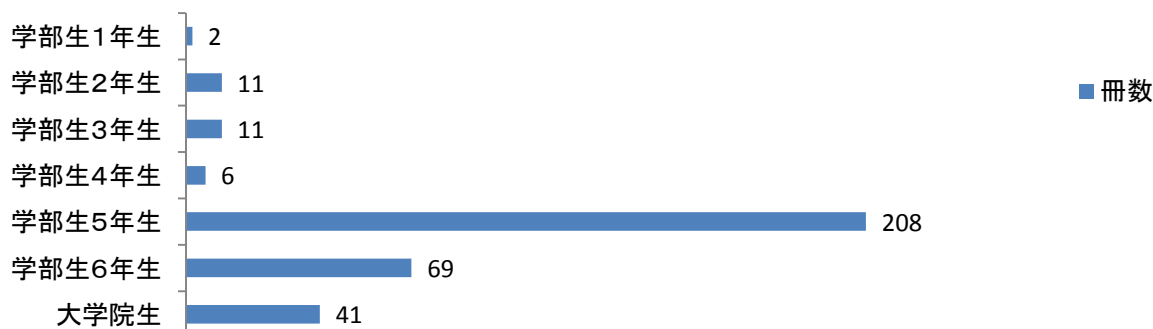

貸出冊数(9月)

「岩波新書」を読んでみませんか?

図書館では定期的に「岩波新書」を購入しています。新書には様々な題材のものや時事的な話題など取り上げているものもあります。

気になる題名の本を手に取り、ちょっとした時間を使って読んでみませんか?

2010年度も半年が過ぎました。今回は上半期の「貸出ランキング」・「月別貸出冊数」・「月別図書館利用者数」をまとめてみました。

統計を見てみると、貸出冊数、図書館利用者数ともに、昨年より減少傾向にあります。