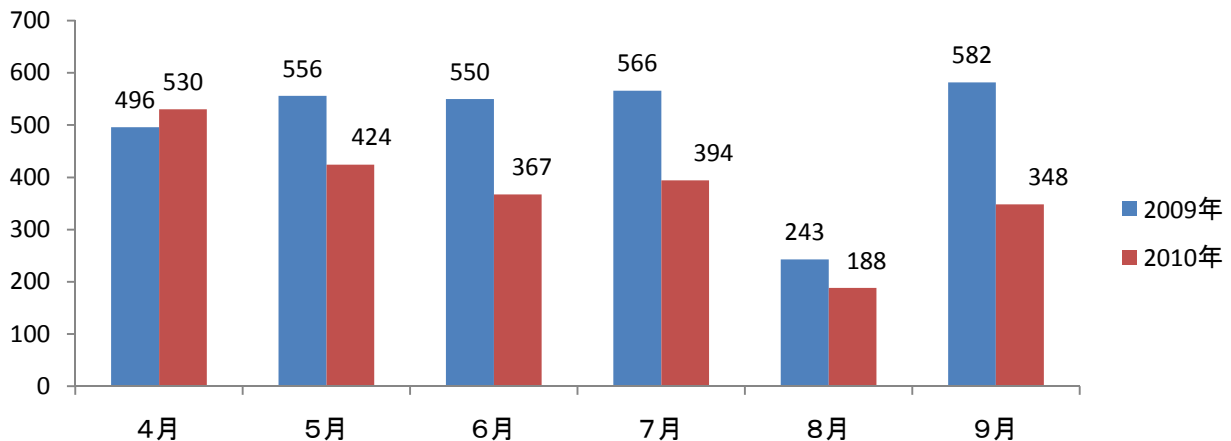

2010年度も半年が過ぎました。今回は上半期の「貸出ランキング」・「月別貸出冊数」・「月別図書館利用者数」をまとめてみました。

統計を見てみると、貸出冊数、図書館利用者数ともに、昨年より減少傾向にあります。

この減少傾向をくい止め、さらに図書館を利用させていただくために、「教員著作コーナー」など魅力的な取り組みをしていきたいと考えていますので、よろしくお願いします。

上半期貸出ランキング 4月～9月

1. 1位 クラウンブリッジ補綴学 / 石橋寛二 [ほか] 編 ; 會田雅啓 [ほか] 執筆
2. 2位 例題30+演習問題70でしっかり学ぶWord/Excel/PowerPoint標準テキスト / 定平誠著
3. 3位 歯科麻酔学 / 古屋英毅 [ほか] 編集
4. 4位 歯科矯正学 / 相馬邦道 [ほか] 編集 ; 相馬邦道 [ほか] 執筆
5. 5位 小児歯科学 / 赤坂守人 [ほか] 編
6. 6位 よくわかる口腔インプラント学 / 赤川安正, 松浦正朗, 矢谷博文, 渡邊文彦編
7. 7位 無歯顎補綴治療学 / 細井紀雄 [ほか] 編集
8. 8位 インプラントのポジショニング: ねらいどおりの補綴治療のために / 細川隆司, 武田孝之編
9. 9位 エssenシャル法学 / 大谷實編著
10. 10位 歯内治療学 / 戸田忠夫 [ほか] 編 ; 戸田忠夫 [ほか] 執筆

月別貸出冊数