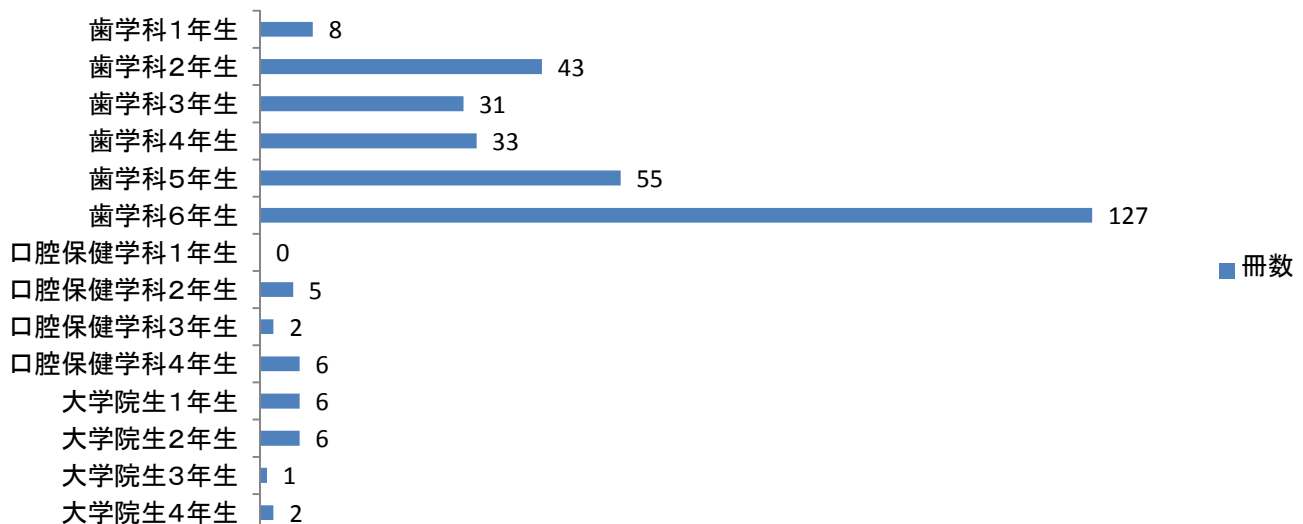

九州歯科大学 図書館だより NO.47

創立百周年記念式典、記念講演、記念祝賀会も無事終了しました。九州歯科大学附属図書館では、皆さんが利用しやすい環境作りを目指して日々努力を重ねております。図書館だよりにも記載してある通り、百周年を機に本学のホームページを一新することとし、併せて附属図書館のホームページもリニューアル致しました。トップページに蔵書検索や開館スケジュールを掲示し、より使いやすくなったと思います。皆さんの益々のご利用をお願い致します。

附属図書館長 鱒見進一

貸出ランキング 2014.4

口腔組織・発生学

西書館出版株式会社

1. 1位 口腔組織・発生学 / 脇田稔 [ほか] 編集
2. 2位 新口腔病理学 / 下野正基, 高田隆編 ; 田中昭男 [ほか] 執筆
3. 3位 歯科放射線学 / 古本啓一, 岡野友宏, 小林馨編集 ; 荒木和之 [ほか] 執筆
4. 4位 口腔外科学 / 白砂兼光, 古郷幹彦編
5. 5位 コンプリートデンチャーテクニック / 細井紀雄 [ほか] 編
6. 6位 外科・放射線学・口腔外科学 歯科放射線学 歯科麻酔学 / 麻布デンタルアカデミー編
7. 7位 口腔外科学総論・麻酔学 / 麻布デンタルアカデミー編
8. 8位 歯科放射線学サイドリーダー / 代居敬, 山田英彦, 河合泰輔著
9. 9位 図説歯牙解剖学 : 歯牙解剖実習 / 井出吉信, 本郷貴士編 ; 井出吉信 [ほか] 執筆
10. 10位 新口腔病理学 / 下野正基, 高田隆編 ; 田中昭男 [ほか] 執筆

貸出冊数(4月)