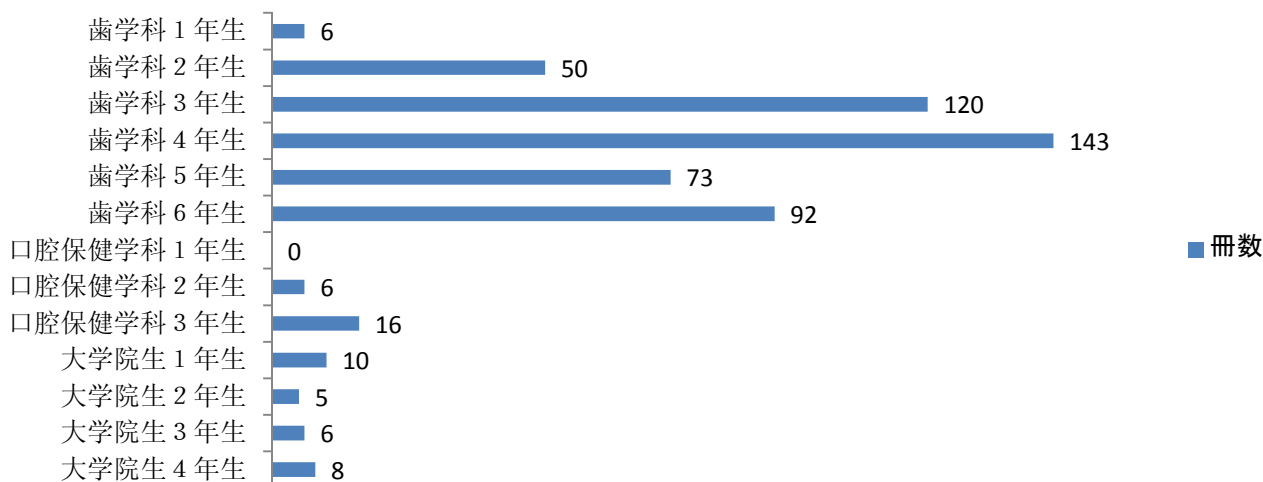

九州歯科大学 図書館だより

NO.26

夏期休暇期間ということもあり、図書館はひとときの落ち着きを取り戻していますが、いよいよこれから勉強を始めなくてはという人も多いかと思えます。さて、今回の貸し出しランキング1位の『細胞の分子生物学』は大学院生レベルの専門書なのですが、この本が貸し出し1位とは素晴らしいことです。時間の余裕のあるこの時期に、少しレベルの高い専門書にトライしてみてもはいかがでしょうか。

図書館運営部会 後藤 哲哉

貸出ランキング

2012.7

- 1位 細胞の分子生物学
  / Bruce Alberts [ほか] 著; 中村桂子, 藤山秋佐夫, 松原謙一監訳
- 2位 外科・放射・口腔外科学 歯科放射線学 歯科麻酔学 2011
  / 麻布デンタルアカデミー編
- 3位 外科・放射・口腔外科学 歯科放射線学 歯科麻酔学 2010
  / 麻布デンタルアカデミー編
- 4位 小児歯科学 2010/ 麻布デンタルアカデミー編
- 5位 医師・歯科医師のための口腔診療必携: 困ったときのマニュアル・ヒント集
  202 / 高戸毅監修; 青木茂樹 [ほか] 編集
- 6位 新小児歯科学 / 下岡正八 [ほか] 編
- 7位 「疲れないからだ」の作り方 / 寺門琢己著
- 8位 必修臨床研修歯科医ハンドブック
  / 竹原直道, 廣藤卓雄監修; 粟野秀慈編集責任
- 9位 基礎・正常・異常 微生物学 薬理学 歯科理工学 診療総論2011
  / 麻布デンタルアカデミー編
- 10位 衛生 2011/ 麻布デンタルアカデミー編

貸出冊数(7月)