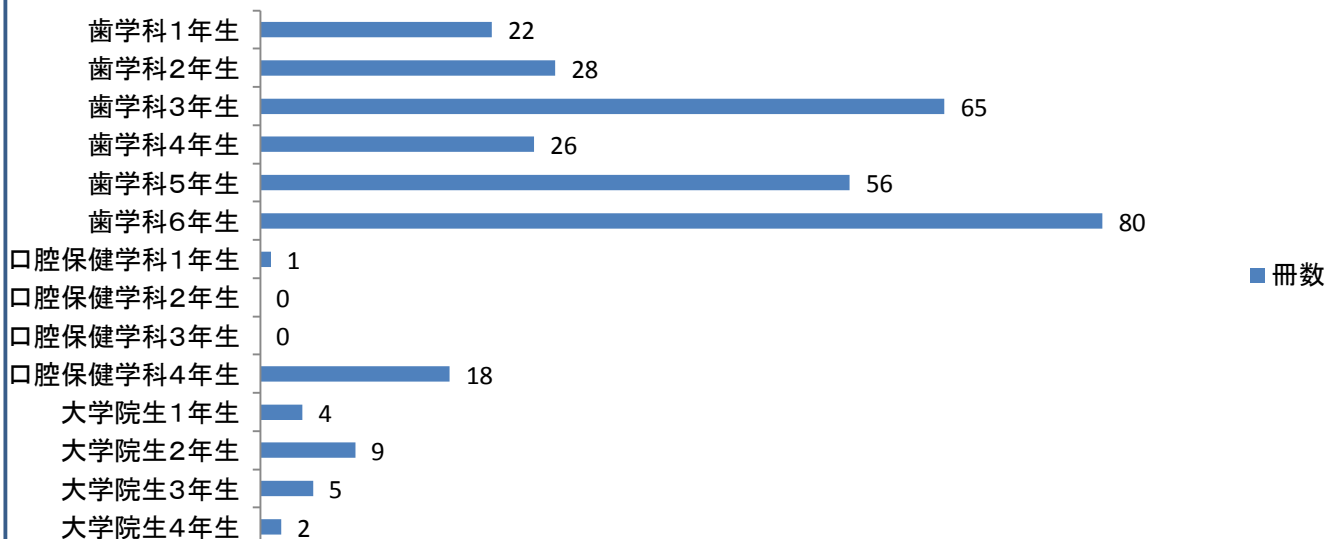

九州歯科大学 図書館だより

NO.78

早いもので今年も残りわずかとなりました。年末年始はふだん気になっていたけれども、読む時間がなかった本をひも解く絶好の機会です。是非「お気に入りの本」の世界に浸ってみてください。さて、去る11月28日に恒例の選書ツアーを実施し、その図書がまもなく図書館に配架されますので、是非ご覧ください。なお図書館は年末年始休館ですが、年明けは4日から開館します。国家試験対応、学年末試験学修や研究活動に図書館を積極的にご活用ください。

図書館運営部会 古株彰一郎

貸出ランキング

1. 1位 公衆衛生がみえる / 医療情報科学研究所編
2. 2位 全部床義歯学 / 麻布デンタルアカデミー編
3. 3位 基礎・正常異常微生物学薬理学歯科理工学診療総論 / 麻布デンタルアカデミー編
4. 4位 基礎 / 麻布デンタルアカデミー編
5. 5位 歯科薬理学 / 石田甫 [ほか] 編 ; 五十嵐治義 [ほか] 執筆
6. 6位 これからはじめる周術期口腔機能管理マニュアル / 別所和久監修
7. 7位 わくわく・楽しいパネルシアター : CD付きすぐに使える絵人形のカラーデータ、挿入歌の音源付き! / 浦中こういち
8. 8位 神経系 / 坂井建雄
9. 9位 Ross組織学 / Michael H. Ross
   代謝系の疾患と薬 ; 内分泌系の疾患と薬 ; 産婦人科系の疾患と薬 ; 血液系の疾患と薬 ; 免疫・炎症・アレルギー疾患と薬 ; 眼・耳・皮膚の疾患と薬 / 医療情報科学研究所編集
10. 10位

貸出冊数(11月)