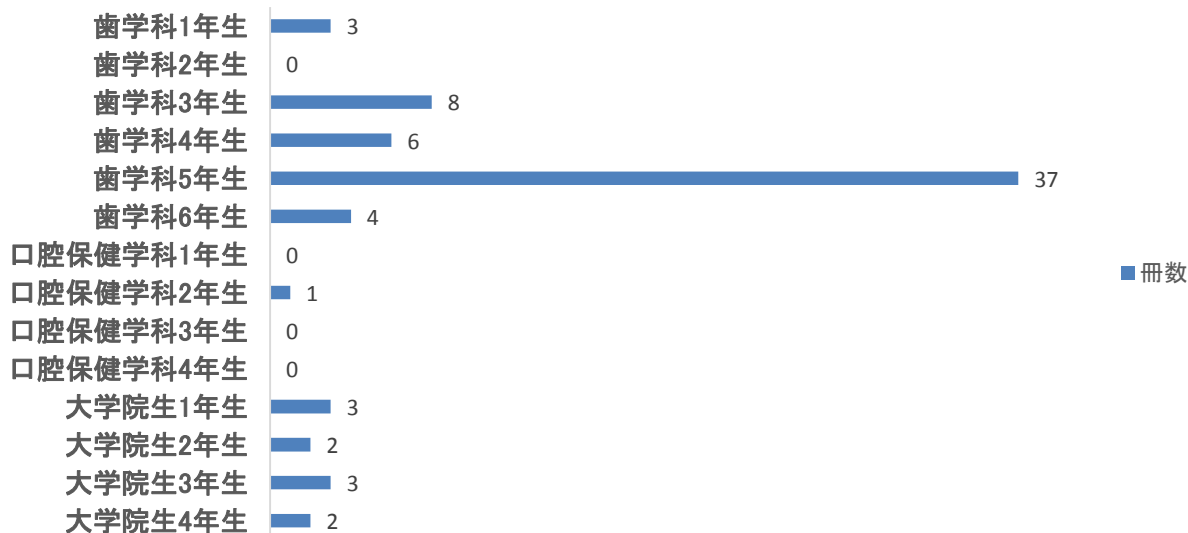

九州歯科大学 図書館だより NO.94

平成30年度から図書館運営部会の一員となりました。皆さんが思い描く理想の図書館とはどのようなものでしょうか？今後、理想の図書館に近づけるように努力するつもりですが、大きな自治体あるいは総合大学が運営する図書館と違って本学図書館の予算は非常に限られています。限られた予算を有効に活用するために知恵を絞ろうと考えていますので、良いアイデアがあれば気軽に図書館までお伝え下さい。

図書館長 中島 啓介

貸出ランキング

2018.3

1. 1位 口腔外科学 第3版, 白砂兼光, 古郷幹彦編
2. 2位 口腔疾患診断プラクティス, 山本浩嗣編集/秋元芳明[ほか]執筆
3. 3位 歯科麻酔学 第6版, 古屋英毅 [ほか] 編集
4. 4位 呼吸器 第2版 (病気がみえる:v. 4), 医療情報科学研究所編
5. 5位 口腔外科学サイドリーダー: 臨床実地プール問題対策 第2版, 国試口腔外科学研究会著
6. 6位 保存修復学 2017 (歯科医師国家試験過去問題集: 実践:4), 麻布デンタルアカデミー編
7. 7位 太陽の Pasta、豆のスープ (集英社文庫:[み47-1]), 宮下奈都著
8. 8位 分離同定から一次構造の決定まで 改訂[版] (無敵のバイオテクニカルシリーズ:13. タンパク質実験ノート:下), 岡田雅人, 宮崎香編
9. 9位 抽出と分離精製 改訂[版] (無敵のバイオテクニカルシリーズ:12. タンパク質実験ノート:上), 岡田雅人, 宮崎香編
10. 10位 新小児歯科学 第3版, 下岡正八[ほか]編

貸出冊数(3月)